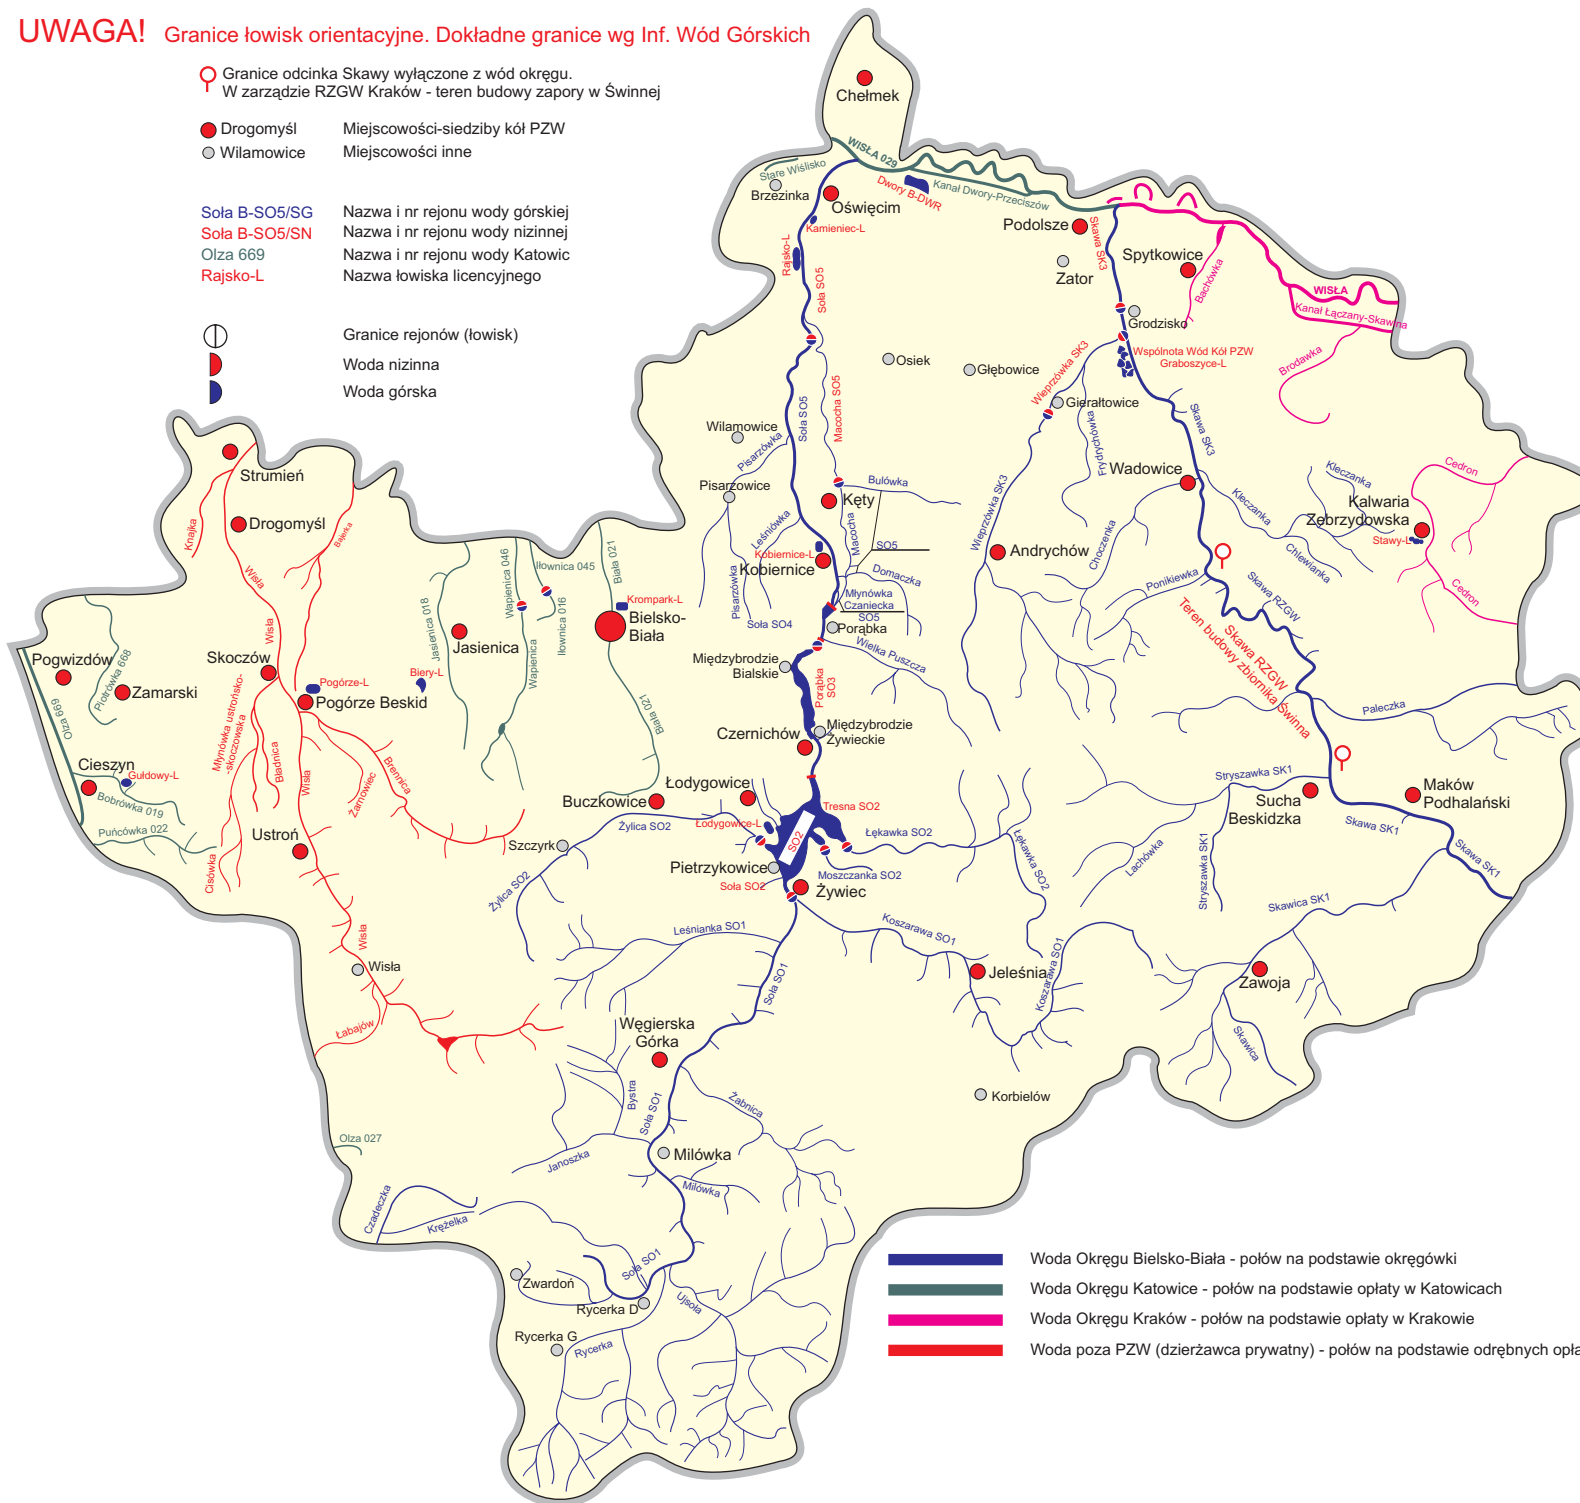

UWAGA! Granice łowisk orientacyjne. Dokładne granice wg Inf. Wód Górskich

○ Granice odcinka Skawy wyłączone z wód okręgu.
W zarządzie RZGW Kraków - teren budowy zapory w Świnnej

● Drogomyśl Miejsowości-siedziby kół PZW
○ Wilamowice Miejsowości inne

Sola B-SO5/SG Nazwa i nr rejonu wody górskiej
Sola B-SO5/SN Nazwa i nr rejonu wody nizinnej
Olza 669 Nazwa i nr rejonu wody Katowic
Rajsko-L Nazwa łowiska licencyjnego

○ Granice rejonów (łowisk)
Woda nizinna
Woda górska

— Woda Okręgu Bielsko-Biała - połów na podstawie okregówki
— Woda Okręgu Katowice - połów na podstawie opłaty w Katowicach
— Woda Okręgu Kraków - połów na podstawie opłaty w Krakowie
— Woda poza PZW (dzierżawca prywatny) - połów na podstawie odrębnych opłat u dzierżawcy