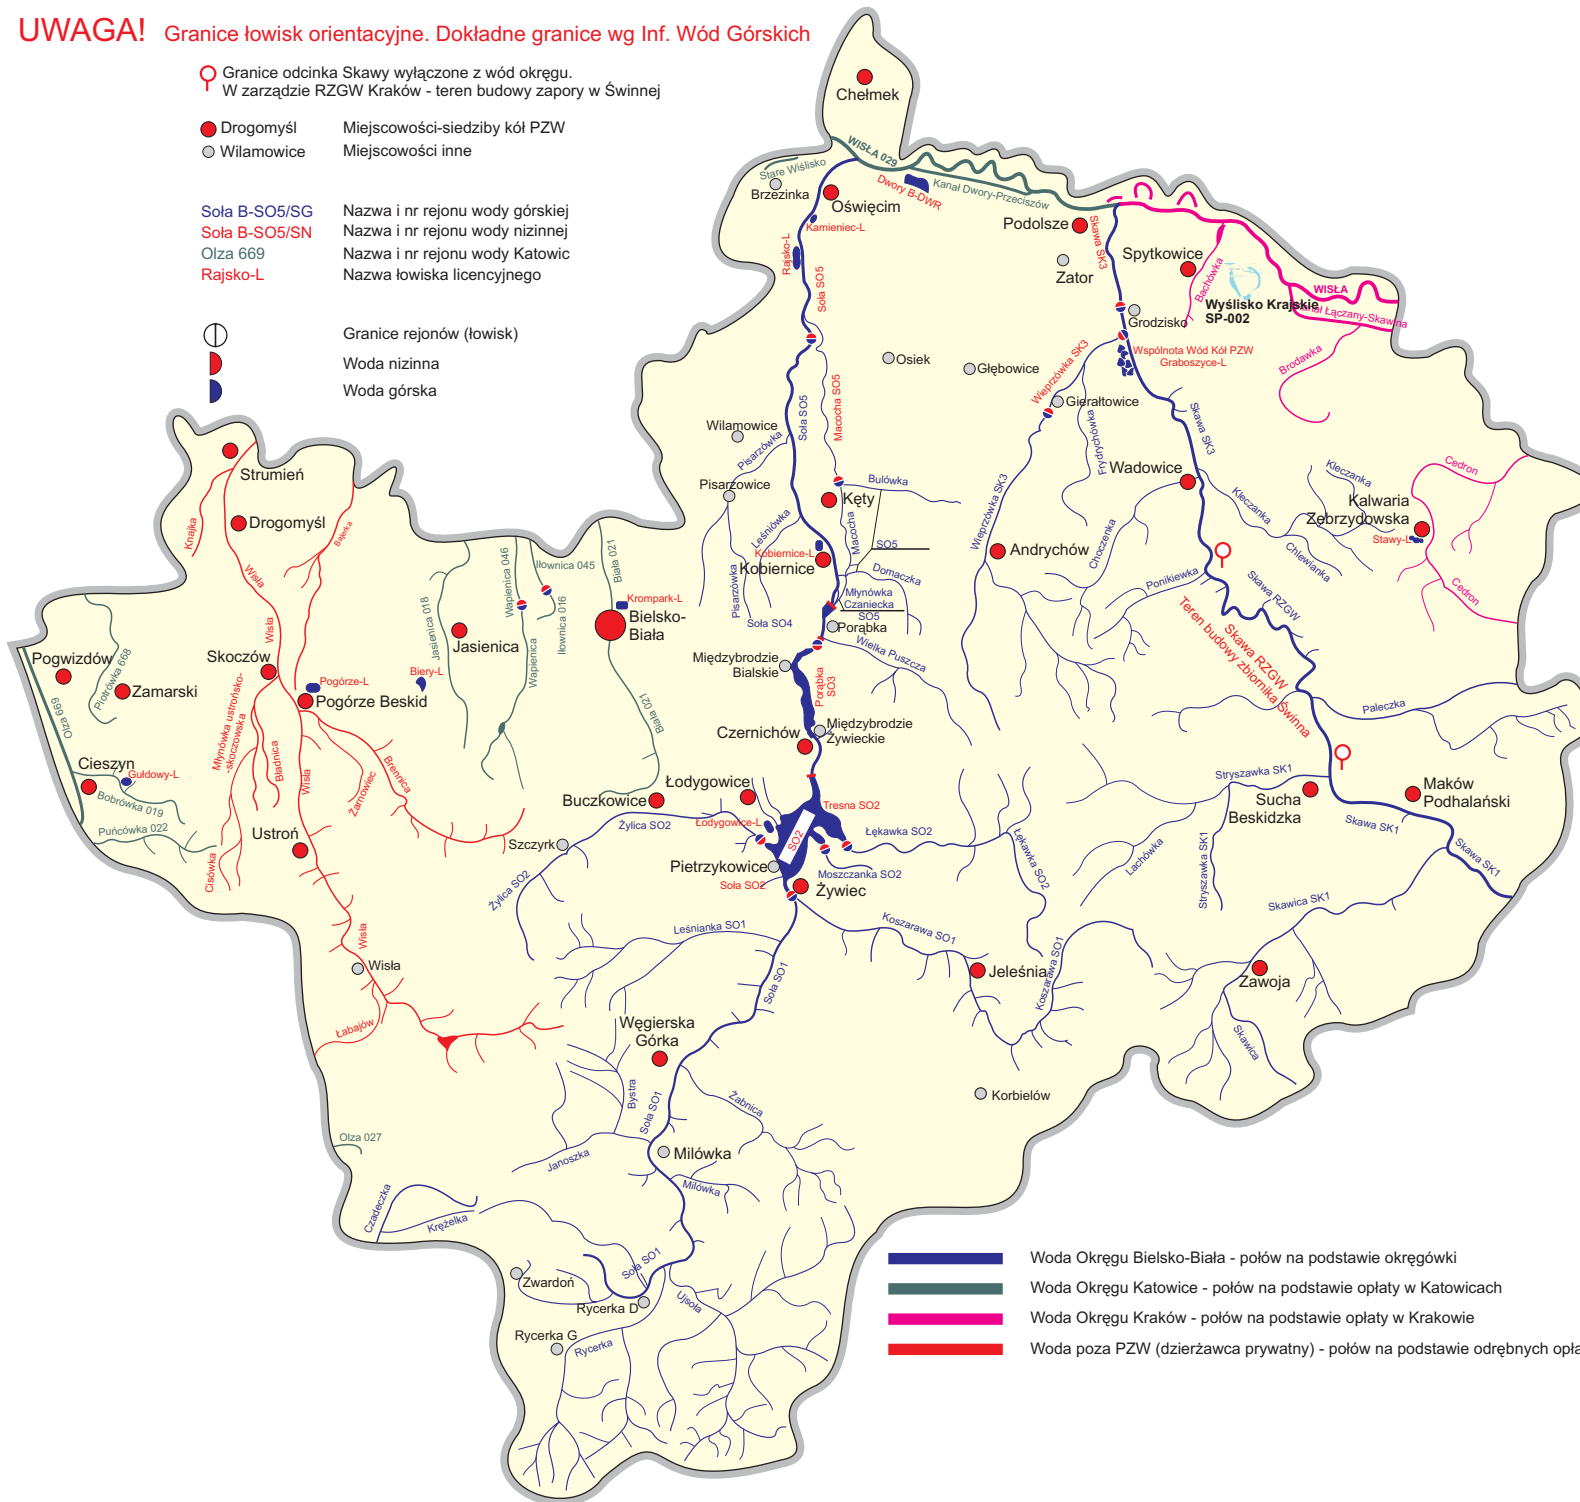

# UWAGA! Granice łowisk orientacyjne. Dokładne granice wg Inf. Wód Górskich

○ Granice odcinka Skawy wyłączone z wód okręgu.  
W zarządzie RZGW Kraków - teren budowy zapory w Świnnej

● Drogomyśl Miejsowości-siedziby kół PZW  
○ Wilamowice Miejsowości inne

Sola B-SO5/SG Nazwa i nr rejonu wody górskiej  
Sola B-SO5/SN Nazwa i nr rejonu wody nizinnej  
Olza 669 Nazwa i nr rejonu wody Katowic  
Rajsko-L Nazwa łowiska licencyjnego

○ Granice rejonów (łowisk)  
Woda nizinna  
Woda górska

■ Woda Okręgu Bielsko-Biała - połów na podstawie okręgowki  
■ Woda Okręgu Katowice - połów na podstawie opłaty w Katowicach  
■ Woda Okręgu Kraków - połów na podstawie opłaty w Krakowie  
■ Woda poza PZW (dzierżawca prywatny) - połów na podstawie odrębnych opłat u dzierżawcy